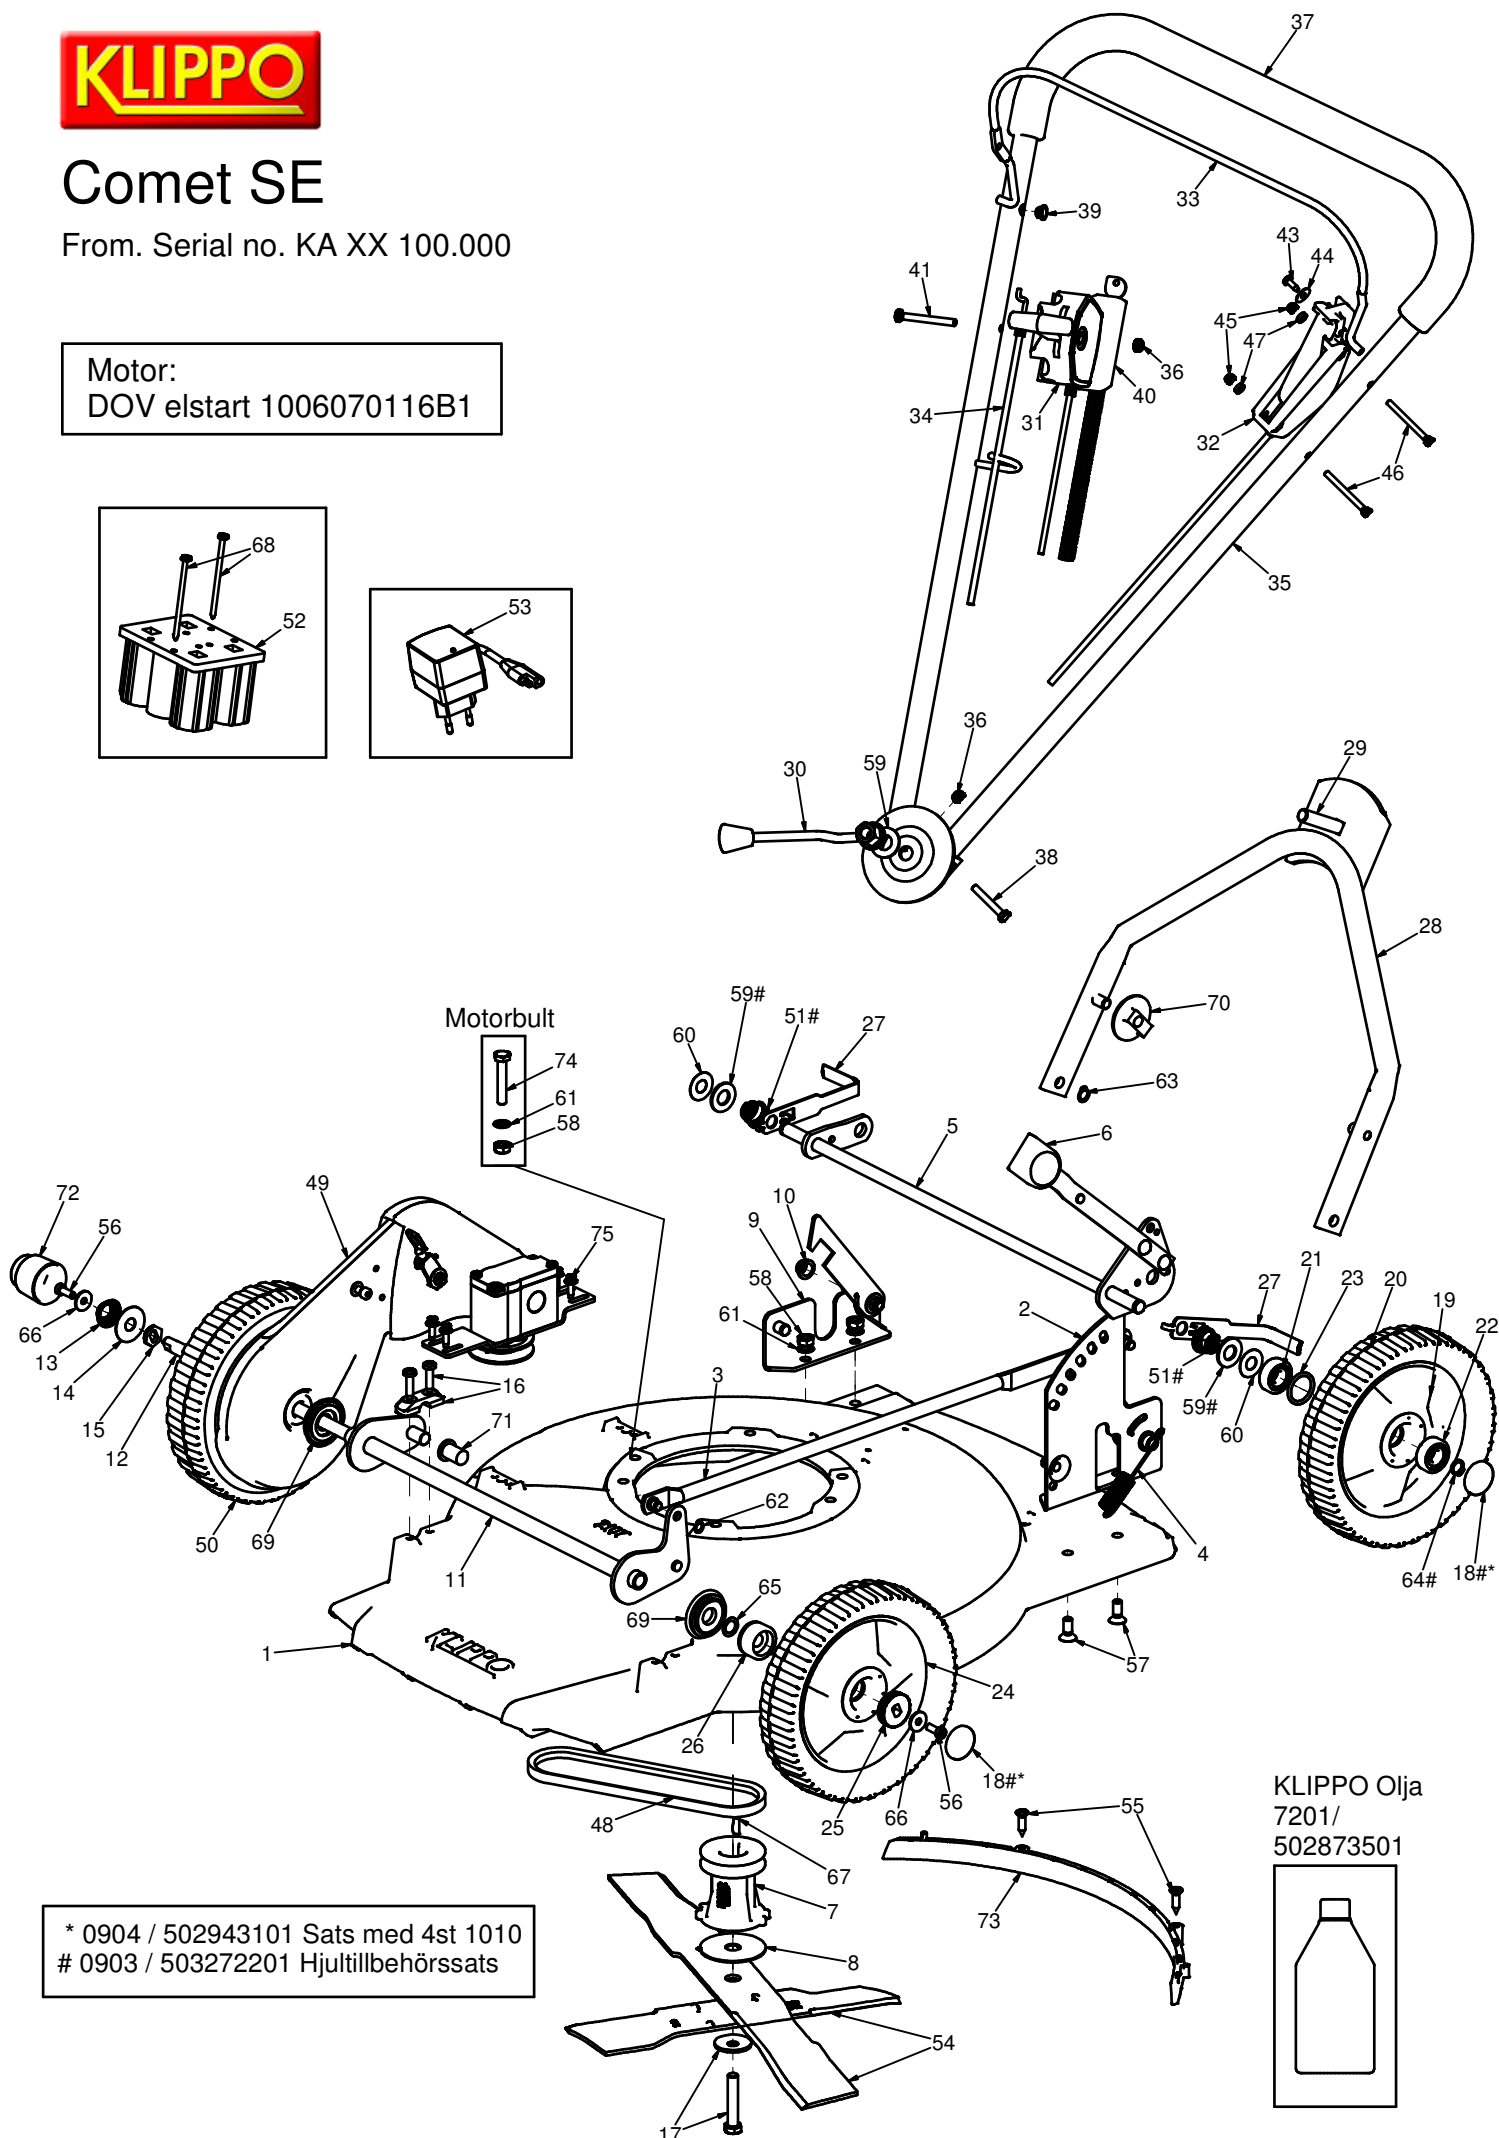

# Comet SE

From. Serial no. KA XX 100.000

Motor:  
DOV elstart 1006070116B1

\* 0904 / 502943101 Sats med 4st 1010  
# 0903 / 503272201 Hjultillbehörsats

# Comet SE

From. Serial no. KA XX 100.000

Pos	Art. nr.	Art. nr. HVA	Pos	Art. nr.	Art. nr. HVA
1	01212	503248201	41	70021	502882301
2	0207	503249001	42	7018	504456101
3	0226	503249401	43	7059	504459301
4	0264	503257601	44	7063	502896501
5	0273	503258101	45	7073	504460301
6	7418	504464701	46	7619	504467101
7	0312	503259201	47	7620	504467201
8	0323	503259401	48	1481	502945401
9	0507	503265801	49	1945	503329801
10	7401	504463301	50	1426	503317401
11	0711	503269201	51	2220	503333001
12	0739	503271801	52	5072	502896201
13	2209	503332301	53	5077	502951201
14	70812	504460901	54	6009	502969101
15	7086	504461301	55	7024	504456501
16	0902	503271901	56	7026	504456701
17	0908	503272701	57	7029	504457001
18	1010	503275101	58	7032	504457201
19	1018	503275401	59	7033	504457301
20	1072	502945101	60	7036	504457601
21	7008	504455701	61	7039	504458001
22	7085	504461201	62	7040	504458101
23	7092	504461801	63	7041	504458201
24	1019	503275501	64	7042	504458301
25	1061	503276201	65	7068	504459801
26	1062	503276401	66	7069	504459901
27	1087	503277301	67	7075	504460501
28	1103	502891701	68	7084	504461101
29	7025	504456601	69	7405	504463601
30	1300	503298201	70	7410	504464001
31	1325	503309601	71	7411	502898101
32	1355	503312601	72	7421	504465101
33	1370	503313901	73	7438	503243101
34	1379	503314801	74	7603	504466201
35	1390	503315801	75	7627	504467601
36	7018	504456101			
37	7436	504465901			
38	7807	504468501			
39	1554	503320901			
40	5070	503335501			

1945 / 503329801 Konsument  
1946 / 503329901 Pro

# Växellåda II hö komplett

From. Serian no. KA XX 100.000